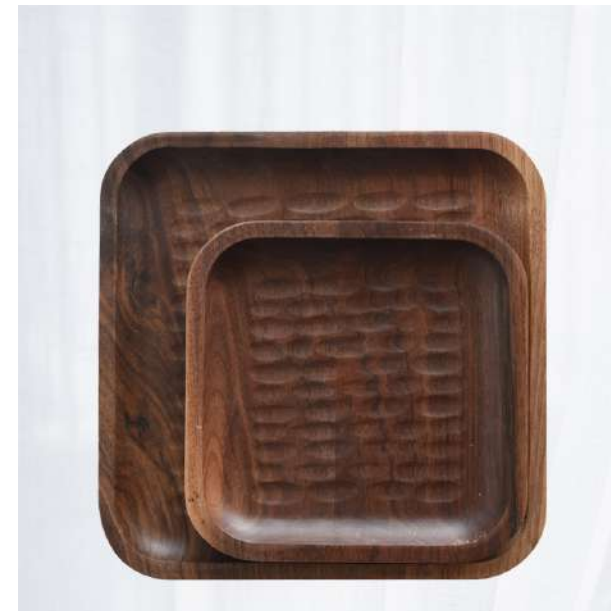

# Black walnut products

**Item:Flower pot planter**  
 Size:18\*12\*4.5cm/12.5\*10.5\*4cm

**Item:walnut plate**  
 Size:13\*11m/18\*15.5cm

**Item:plates**  
 Size:21\*11.5\*2cm/23\*23\*2cm/20  
 \*12\*2cm/33\*27\*2cm

**Item:square plates**  
 Size:15\*15cm/18\*18cm/20.5\*20.5cm

**Item:Splicing tray**  
 Size:23.5\*23.5\*2cm/21\*7\*  
 2cm/35\*15\*2cm/35\*22\*2  
 cm