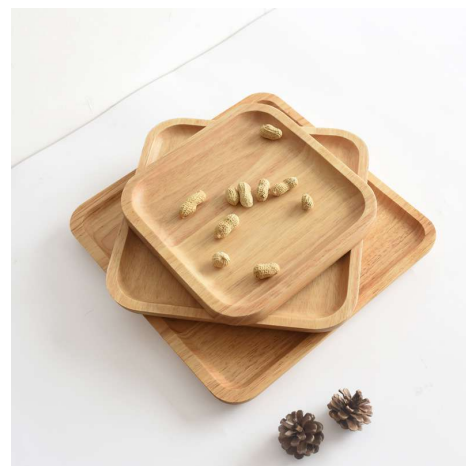

## & laptop stand

**Item:lunchbox**

Size:20\*12.5\*5.5cm/18\*10.5\*5.5cm/18\*10.5\*5.5cm/18.5\*10.5\*5.5cm/  
W:460g/300g/310g/350g

**Item:lunchbox**

Size:18.5\*11\*5.5cm/18\*10\*5.5cm/18\*10\*5.5cm  
W:460g/300g/310g/350g

**Item:laptop stand**

Size:58\*30\*2cm

# Plate, Tray & Bowls

**Item:Arc tray**  
Size:15\*15\*2cm/12.5\*12.5\*2cm

**Item:square bowls plates dish**  
Size:12.5\*12.5\*4.5cm/15\*15\*4.5cm/18\*18\*4.5cm/21\*21\*4.5cm/24\*24\*4.5cm/14\*14\*2cm/14\*2cm/20\*12\*2cm/30\*20\*2cm  
W:210g/285g/470g/700g/720g/130g/85g/160g/420g